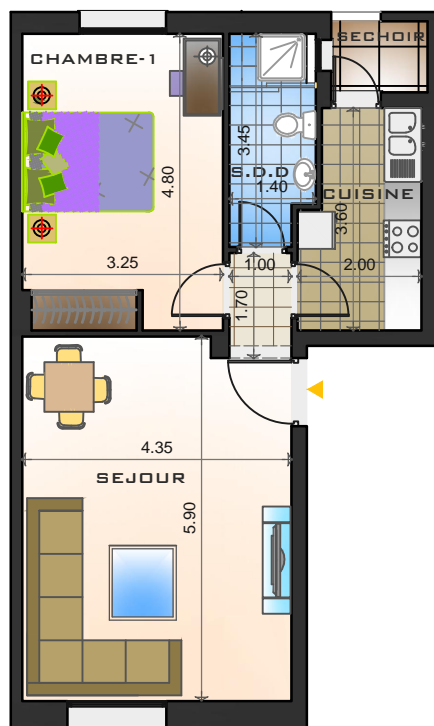

IMMOBILIERE LE ZENITH

APPARTEMENT S+1

TYPE B-0-1

PLAN DE MASSE

AU REZ DE CHAUSSEE

TABLEAU DE SURFACE EN M²

DÉSIGNATION	SURFACE
SÉJOUR	25.25 M ²
HALL	1.70 M ²
CHAMBRE 1 Y COMPRIS PLACARD	15.45 M ²
CUISINE	6.55 M ²
S.D.D	4.55 M ²
SÉCHOIR	1.80 M ²

REF	B-0-1
TYPE	S+1
SURF BRUT	74.87 M ²
SURF COMMUNE	9.37 M ²
SURF NET	65.50 M ²