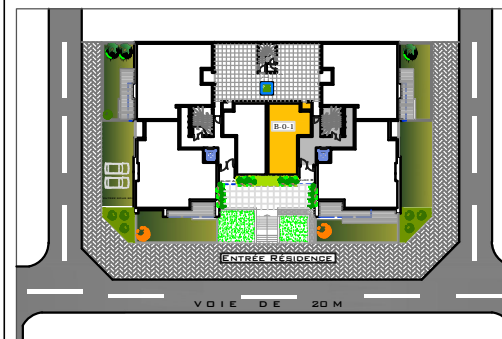

IMMOBILIERE LE ZENITH

APPARTEMENT S+1

TYPE B-0-1

PLAN DE MASSE

AU REZ DE CHAUSSEE

TABLEAU DE SURFACE EN M²

DÉSIGNATION	SURFACE
SÉJOUR	25.25 M ²
HALL	1.70 M ²
CHAMBRE 1 Y COMPRIS PLACARD	15.45 M ²
CUISINE	6.55 M ²
S.D.D	4.55 M ²
SÉCHOIR	1.80 M ²

REF	B-0-1
TYPE	S+1
SURF BRUT	74.87 M ²
SURF COMMUNE	9.37 M ²
SURF NET	65.50 M ²