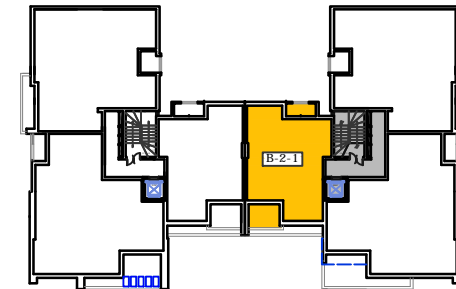

IMMOBILIERE LE ZENITH

APPARTEMENT S+2
TYPE B-2-1

PLAN DE MASSE

AU 2EME ETAGE

TABLEAU DE SURFACE EN M2

DÉSIGNATION	SURFACE
SÉJOUR	21.85 M ²
HALL	3.95 M ²
CHAMBRE 1 Y COMPRIS PLACARD	12.65 M ²
CHAMBRE 2 Y COMPRIS PLACARD	14.20 M ²
CUISINE	9.25 M ²
S.D.B	4.05 M ²
SÉCHOIR	3.40 M ²
BALCON	6.55 M ²

REF	B-2-1
TYPE	S+2
SURF BRUT	102.87 M ²
SURF COMMUNE	12.87 M ²
SURF NET	90.00 M ²