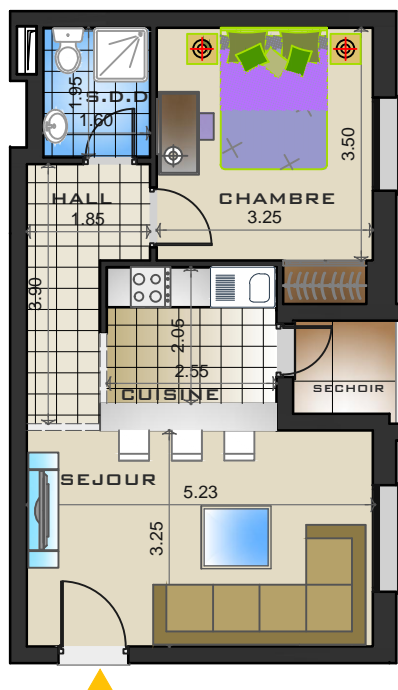

IMMOBILIERE LE ZENITH

APPARTEMENT S+1
TYPE A-4-4

PLAN DE MASSE

AU 4EME ETAGE

TABEAU DE SURFACE EN M2

DÉSIGNATION	SURFACE
SÉJOUR	16.90 M ²
HALL	5.50 M ²
CHAMBRE 1 Y COMPRIS PLACARD	12.20 M ²
CUISINE	5.25 M ²
S.D.B	3.15 M ²
SÉCHOIR	2.05 M ²

REF	A-4-4
TYPE	S+1
SURF BRUT	62.55 M ²
SURF COMMUNE	7.85 M ²
SURF NET	54.70 M ²