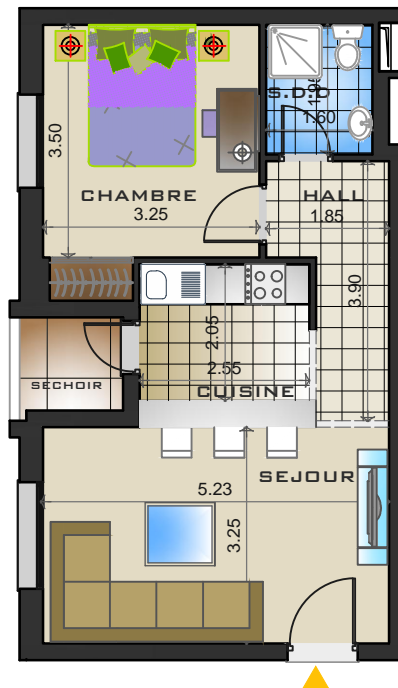

IMMOBILIERE LE ZENITH

APPARTEMENT S+1
TYPE B-4-4

PLAN DE MASSE

AU 4EME ETAGE

TABLEAU DE SURFACE EN M²

DÉSIGNATION	SURFACE
SÉJOUR	16.90 M ²
HALL	5.50 M ²
CHAMBRE 1 Y COMPRIS PLACARD	12.25 M ²
CUISINE	5.25 M ²
S.D.B	3.15 M ²
SÉCHOIR	2.05 M ²

REF	B-4-4
TYPE	S+1
SURF BRUT	62.55 M ²
SURF COMMUNE	7.85 M ²
SURF NET	54.70 M ²